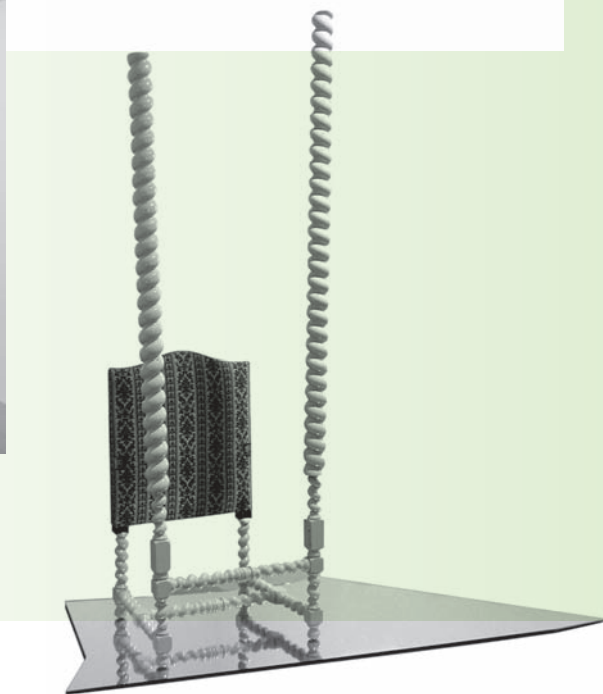

I / III

**Karin Geiger**

Untitled (Girl with iPod) | 2008 | Barytabzug | 124 x 166 cm

Untitled | 2008 | Barytabzug | 125 x 147 cm

II / III

**Maya Bringolf**

Cool Coal I-III | 2008 | PU-Schaum, PU-Harz, Netzstrümpfe, Acryllack |  
ca. 75 x 86 x 210 cm | 80 x 103 x 210 cm | 80 x 85 x 210 cm

On the Edge | 2009 | Holz, Emaillelack, Stoff, PU-Leim, Spiegel |  
ca. 65 x 58 x 227 cm | Spiegel: 110 x 200 cm

III / III

**Schirin Kretschmann**

Frappuccino Verde | 2007

Installationsansicht, Berlin | 2009 | Farbige Stieleis (selbst hergestellt), Pappkarton, Automaten Cappuccino | Variable Dimensionen