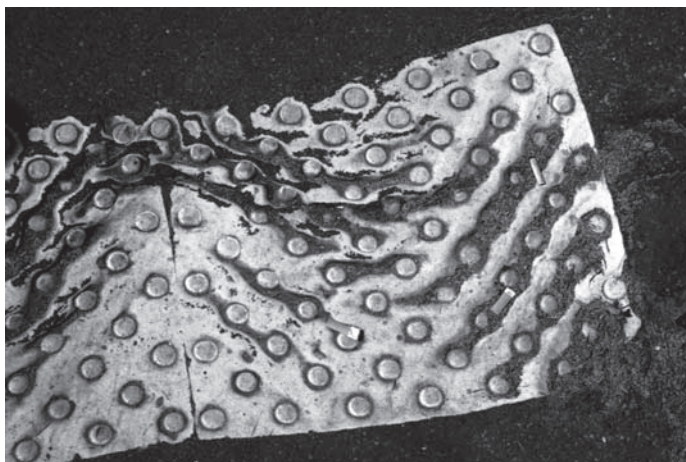

I / III

**Karin Geiger**

Untitled (Girl with iPod) | 2008 | Barytabzug | 124 x 166 cm

Untitled | 2008 | Barytabzug | 125 x 147 cm

II / III

**Maya Bringolf**

Cool Coal I-III | 2008 | PU-Schaum, PU-Harz, Netzstrümpfe, Acryllack |  
ca. 75 x 86 x 210 cm | 80 x 103 x 210 cm | 80 x 85 x 210 cm

On the Edge | 2009 | Holz, Emaillelack, Stoff, PU-Leim, Spiegel |  
ca. 65 x 58 x 227 cm | Spiegel: 110 x 200 cm

III / III

**Schirin Kretschmann**

Frappuccino Verde | 2007

Installationsansicht, Berlin | 2009 | Farbige Stieleis (selbst hergestellt), Pappkarton, Automaten Cappuccino | Variable Dimensionen